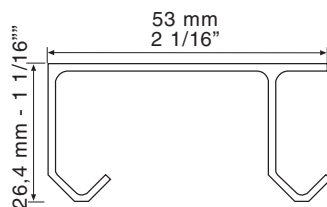

+INFO
dap@kleiniberica.com
www.klein-europe.com

30 kg
66 lbs

min. 16 mm

min. 5/8"

30 kg
66 lbs

min. 19 mm

min. 3/4"

E (mm)	16	19	22	25	30	35
Y (mm)	15	18	21	10	15	21

E	$\frac{5}{8}$ "	$\frac{3}{4}$ "	$\frac{7}{8}$ "	1"	$1\frac{3}{16}$ "	$1\frac{3}{8}$ "
Y	$\frac{9}{16}$ "	$\frac{11}{16}$ "	$\frac{13}{16}$ "	$\frac{3}{8}$ "	$\frac{9}{16}$ "	$\frac{13}{16}$ "