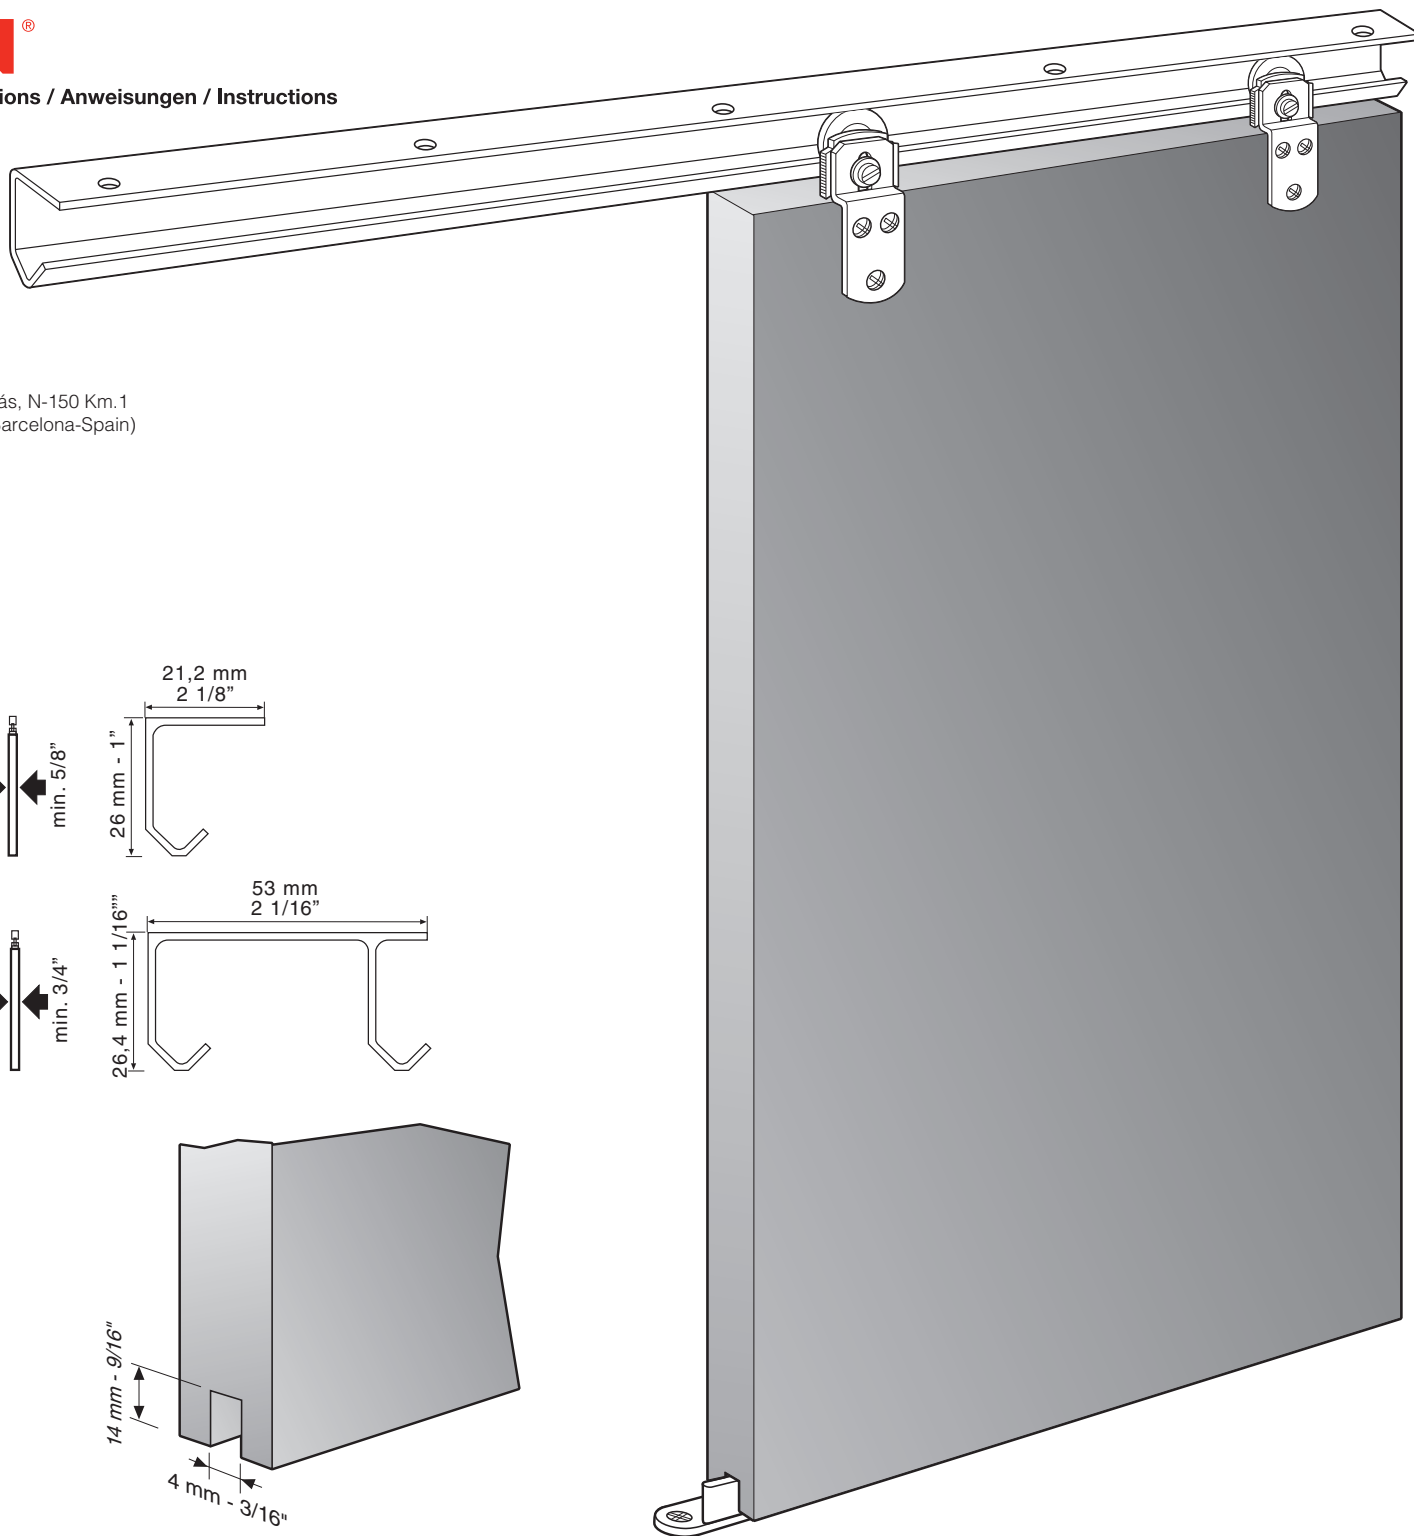

+INFO
dap@kleiniberica.com
www.klein-europe.com

30 kg
66 lbs

min. 16 mm

min. 5/8"

30 kg
66 lbs

min. 19 mm

min. 3/4"

E (mm)	16	19	22	25	30	35
Y (mm)	15	18	21	10	15	21