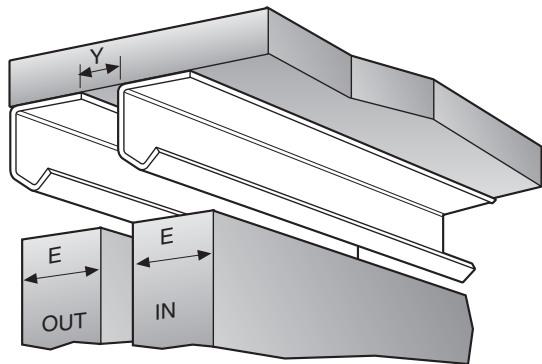

E (mm)	16	19	22	25	30	35
Y (mm)	15	18	21	10	15	21