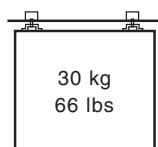

+INFO
dap@kleiniberica.com
www.klein-europe.com

30 kg
66 lbs

min. 16 mm

min. 5/8"

30 kg
66 lbs

min. 19 mm

min. 3/4"

E (mm)	16	19	22	25	30	35
Y (mm)	15	18	21	10	15	21