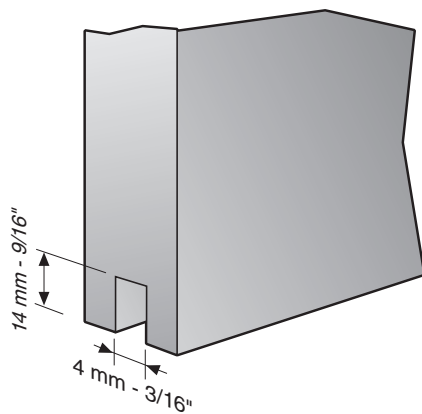

+INFO
dap@kleiniberica.com
www.klein-europe.com

30 kg
66 lbs

min. 16 mm

min. 5/8"

30 kg
66 lbs

min. 19 mm

min. 3/4"

E (mm)	16	19	22	25	30	35
Y (mm)	15	18	21	10	15	21