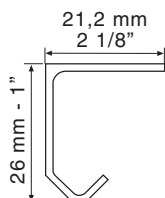

+INFO
dap@kleiniberica.com
www.klein-europe.com

30 kg
66 lbs

min. 16 mm

min. 5/8"

30 kg
66 lbs

min. 19 mm

min. 3/4"

E (mm)	16	19	22	25	30	35
Y (mm)	15	18	21	10	15	21

E	$\frac{5}{8}$ "	$\frac{3}{4}$ "	$\frac{7}{8}$ "	1"	$1\frac{3}{16}$ "	$1\frac{3}{8}$ "
Y	$\frac{9}{16}$ "	$\frac{11}{16}$ "	$\frac{13}{16}$ "	$\frac{3}{8}$ "	$\frac{9}{16}$ "	$\frac{13}{16}$ "